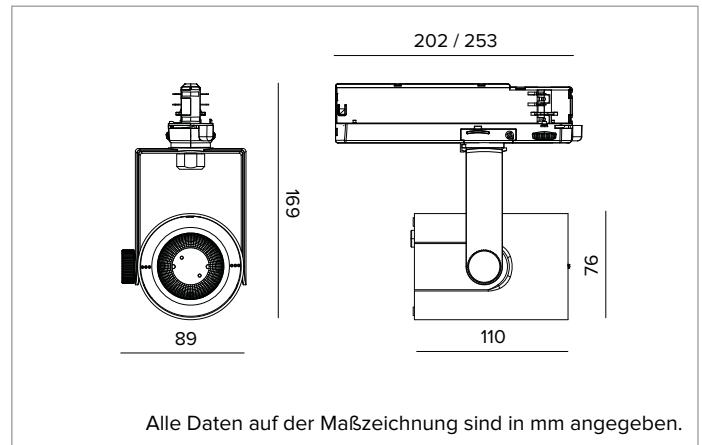

T035MWR940DADB | RAY 75

Professioneller ausrichtbarer LED-Strahler

	4000K	H(m)	D(m)	Emax(lx)
	Ra90		48°	
Fixture Power	25W	1	0.90	3818
Source Flux	2833lm	2	1.80	954
Fixture Flux	2344lm	3	2.69	424
Efficacy	95lm/W	4	3.59	239
TS990	Imax=1372cd/klm	Imax	3886cd	5
			4.49	153

MECHANISCHE MERKMALE

Gehäuse aus lackiertem Druckguss-Aluminium. Frontring aus schwarzem lackiertem Polycarbonat. Ausrichtungsmöglichkeit auf vertikaler Ebene von 0° bis -90° und auf horizontaler Ebene bis 359°. Mechanische Arretierung der Ausrichtung auf vertikaler Ebene und Reibschluss-Arretierung der Ausrichtung auf horizontaler Ebene. Der Schwerpunkt bleibt unabhängig von der Ausrichtung immer auf einer Achse mit der Führungsschiene.
Farbe und Oberfläche: Tiefschwarz
Abmessungen: 75
Gewicht: 0,53Kg
Schutzart: IP20